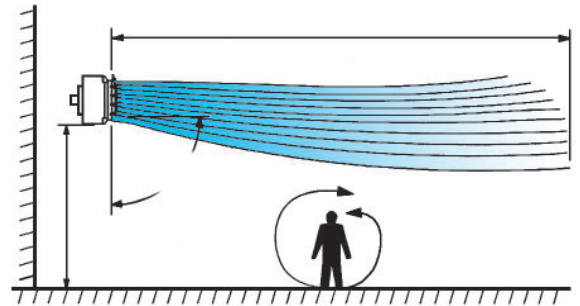

SABIANA Varmluftblæsere

60 års erfaring i fabrikation af varmluftblæsere og strålevarmesystemer har resulteret i produkter af høj kvalitet, smukt design og et lavt støjniveau. Sabiana varmluftblæsere leveres med vekslere udført i stål eller kobber med kapaciteter fra 5 kW til 45 kW beregnet for vand fordelt på 6 størrelser.

I mange europæiske lande er det mest almindelige varmesystem til industrien varmluftblæsere forbundet til et centralvarmesystem.

Der er et fremragende forhold mellem indeklima og driftsomkostninger grundet løbende effektivisering af varmtvandsproduktionen ved hjælp af:

- Både kondenserende kedler og varmepumper,
- Specifikke løsninger, fx flow optimisers på enhederne
- Flexibel installation
- Nem tilpasning til nye produktionsanlæg selv efter installation

Tusindvis af arkitekter og virksomheder anbefaler og foretrækker derfor denne varmeløsning.

Alle Atlas serier er kompatible med det nye ERP 2013 regulativ (EU) nr. 327/2011, der kræver meget lavt elektrisk forbrug i relation til leveret ydeevne. De leveres i 230 Volt med de nye EC-motorer, der giver mulighed for flere reguleringstyper.