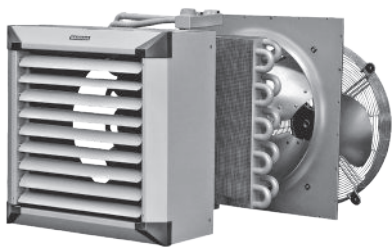

Sabiana er en førende producent af varmeprodukter, og konkurrerer på verdensplan om at levere den nyeste teknologi kombineret med miljømæssig komfort.

DANSK VVS IMPORT A/S