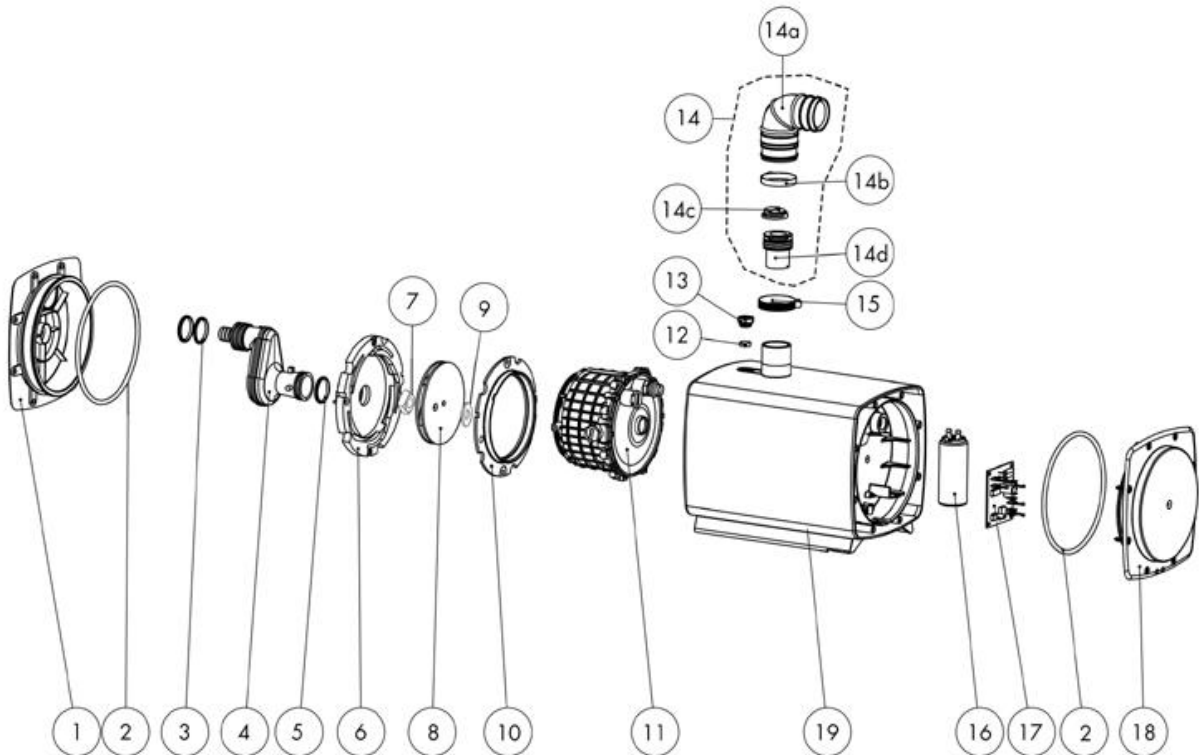

SANIFLOOR

Nom commercial	Usage	Code Usine Produit complet
SANIFLOOR1	sol à carreler	POMPEAASC
SANIFLOOR2	sol souple	POMPEAASS
SANIFLOOR3	receveur extra-plat	POMPEAA
SANIFLOOR4 WEDI	receveur marque WEDI	SANIFLOOR4

Valable depuis: Avril 2014 / Valid from: April 2014.

Attention le design de la pompe peut différer. Contactez le SAV SFA en cas de doute.