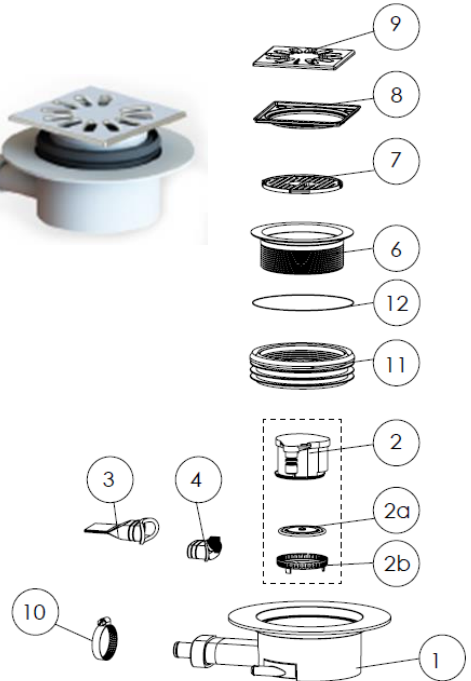

Bondes SANIFLOOR

SANIFLOOR2

SANIFLOOR3

SANIFLOOR4 WEDI

SANIFLOOR1	pour sol à carreler
SANIFLOOR2	pour sol souple
SANIFLOOR3	pour receveur extra-plat
SANIFLOOR4 WEDI	pour receveur marque WEDI

Valable depuis: Avril 2014 / Valid from: April 2014

Attention le design de la bonde peut différer. Contactez le SAV SFA en cas de doute.