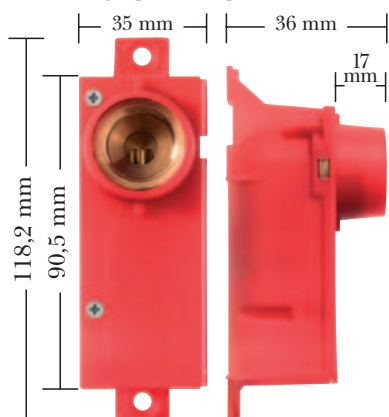

Sanikobling – nemmere at arbejde med

Model 3
- en smal sag...

Sanikobling Model 3

Sanikobling til mur og let skillevæg
Model 3 enkelt

3/8" x 15 mm 087266.425

1/2" x 12 mm 087266.432

1/2" x 15 mm 087266.435

Dobbelt beslag - c/c 50 mm
For model 3 087269.431

Sanikobling model 3 monteret med
dobbelt beslag - c/c 50 mm

Indbygningsmål

Dobbelt beslag - c/c 153 mm
For model 3 087269.432

Sanikobling model 3 monteret med
dobbelt beslag - c/c 153 mm

DANSK VVS IMPORT A/S