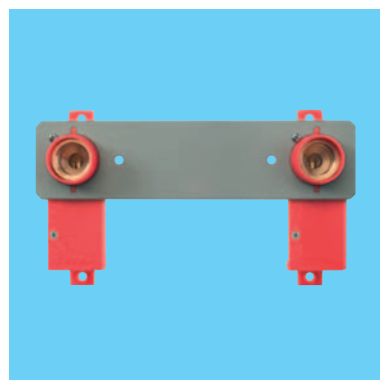

Sanikobling – nemmere at arbejde med

Model 3
- en smal sag...

Sanikobling Model 3

Sanikobling til mur og let skillevæg
Model 3 enkelt

3/8" x 15 mm 087266.425

1/2" x 12 mm 087266.432

1/2" x 15 mm 087266.435

Dobbelt beslag - c/c 50 mm
For model 3 087269.431

Sanikobling model 3 monteret med
dobbelt beslag - c/c 50 mm

Indbygningsmål

Dobbelt beslag - c/c 153 mm
For model 3 087269.432

Sanikobling model 3 monteret med
dobbelt beslag - c/c 153 mm

DANSK VVS IMPORT A/S