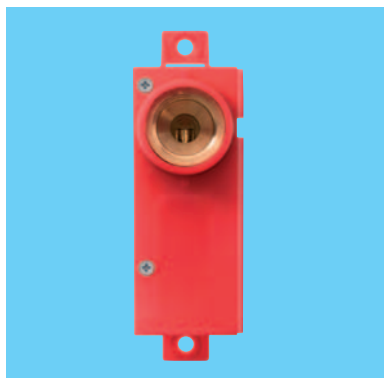

Sanikobling – nemmere at arbejde med

Model 3
- en smal sag...

Sanikobling Model 3

Sanikobling til mur og let skillevæg
Model 3 enkelt

3/8" x 15 mm 087266.425

1/2" x 12 mm 087266.432

1/2" x 15 mm 087266.435

Dobbelt beslag - c/c 50 mm
For model 3 087269.431

Sanikobling model 3 monteret med
dobbelt beslag - c/c 50 mm

Indbygningsmål

Dobbelt beslag - c/c 153 mm
For model 3 087269.432

Sanikobling model 3 monteret med
dobbelt beslag - c/c 153 mm

DANSK VVS IMPORT A/S